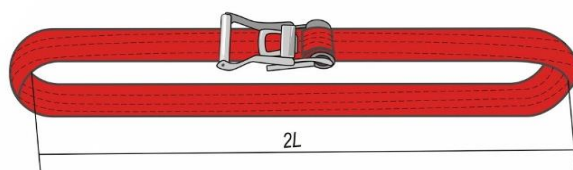

Материал ленты - 100% полиэстер.

Цены указаны в рублях за единицу продукции с учетом НДС и действительны с 17.01.2022 года.

Ремень стяжной для крепления груза составной

| Ширина ленты (мм) | Артикул | Мах рабочая нагрузка /при обхвате (кгс) | Длина | | | | СКИДКИ при покупке |
|-------------------|-----------|---|-----------|-----------|-----------|-----------|--------------------|
| | | | 4 м, Руб. | 5 м, Руб. | 6 м, Руб. | 8 м, Руб. | |
| 25 | PC-25-0,8 | 800/1500 | 275 | 284 | 293 | 311 | От 50 шт |
| 25 | PC-25-1,5 | 1500/3000 | 345 | 358 | 371 | 397 | От 50 шт |
| 35 | PC-35-2,0 | 2000/4000 | 485 | 504 | 523 | 561 | От 30 шт |
| 35 | PC-35-3,0 | 3000/6000 | 525 | 544 | 563 | 601 | От 30 шт |

Ремень стяжной для крепления груза кольцевой

| Ширина ленты (мм) | Артикул | Мах рабочая нагрузка /при обхвате (кгс) | Длина | | | | СКИДКИ при покупке |
|-------------------|-------------|---|-----------|-----------|-----------|-----------|--------------------|
| | | | 4 м, Руб. | 5 м, Руб. | 6 м, Руб. | 8 м, Руб. | |
| 25 | РС-25-0,8-к | 800/1500 | 215 | 224 | 233 | 251 | От 50 шт |
| 25 | РС-25-1,5-к | 1500/3000 | 275 | 288 | 301 | 327 | От 50 шт |
| 35 | РС-35-2,0-к | 2000/4000 | 380 | 399 | 418 | 456 | От 30 шт |
| 35 | РС-35-3,0-к | 3000/6000 | 410 | 429 | 448 | 486 | От 30 шт |