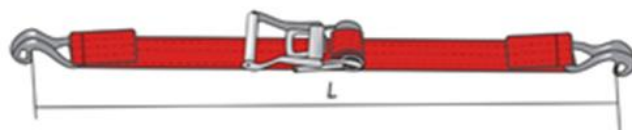

Материал ленты - 100% полиэстер.

Цены указаны в рублях за единицу продукции с учетом НДС и действительны с 17.01.2022 года.

Ремень стяжной для крепления груза составной

| Ширина ленты (мм) | Артикул | Мах рабочая нагрузка /при обхвате (кгс) | Длина | | | | СКИДКИ при покупке |
|-------------------|-----------|---|-----------|-----------|-----------|-----------|--------------------|
| | | | 4 м, Руб. | 5 м, Руб. | 6 м, Руб. | 8 м, Руб. | |
| 25 | PC-25-0,8 | 800/1500 | 275 | 284 | 293 | 311 | От 50 шт |
| 25 | PC-25-1,5 | 1500/3000 | 345 | 358 | 371 | 397 | От 50 шт |
| 35 | PC-35-2,0 | 2000/4000 | 485 | 504 | 523 | 561 | От 30 шт |
| 35 | PC-35-3,0 | 3000/6000 | 525 | 544 | 563 | 601 | От 30 шт |

Ремень стяжной для крепления груза кольцевой

| Ширина ленты (мм) | Артикул | Мах рабочая нагрузка /при обхвате (кгс) | Длина | | | | СКИДКИ при покупке |
|-------------------|-------------|---|-----------|-----------|-----------|-----------|--------------------|
| | | | 4 м, Руб. | 5 м, Руб. | 6 м, Руб. | 8 м, Руб. | |
| 25 | РС-25-0,8-к | 800/1500 | 215 | 224 | 233 | 251 | От 50 шт |
| 25 | РС-25-1,5-к | 1500/3000 | 275 | 288 | 301 | 327 | От 50 шт |
| 35 | РС-35-2,0-к | 2000/4000 | 380 | 399 | 418 | 456 | От 30 шт |
| 35 | РС-35-3,0-к | 3000/6000 | 410 | 429 | 448 | 486 | От 30 шт |